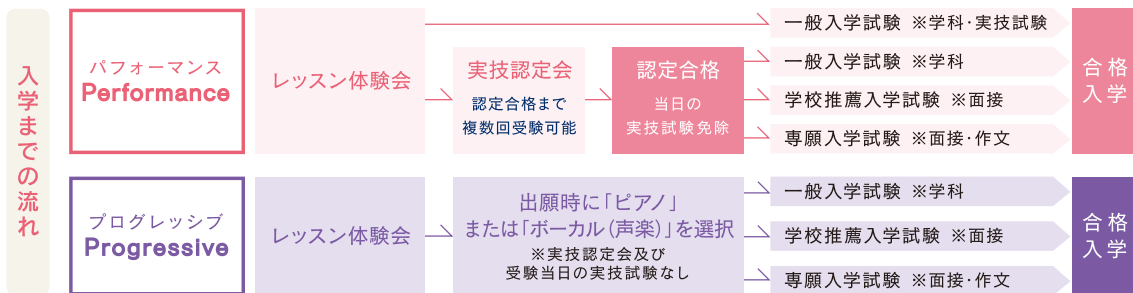

北星学園女子高等学校の
Musicコース受験の第一歩！

2025年 /
新・北星女子
はじまる。

レッスン体験会

中学生対象(1~3年)【参加無料】

音楽が好きな人は集まろう！
新しくなった Musicコースを
体験してみませんか。

開催
日程

6月15日(土) -AM-
申込締切 6/8(土)まで

9月14日(土) -AM-
申込締切 9/7(土)まで

10月5日(土) -PM-
申込締切 9/28(土)まで

11月2日(土) -AM-
申込締切 10/26(土)まで

内容

新曲視唱／実技レッスン／個別相談

- 新曲のみ、実技のみの体験も可能です。
- レッスン(30分程度)と個別相談を実施しています。
- 初心者の方は個別相談のみの参加も可能です。

場所

北星学園女子高等学校

右の二次元バーコードにてお申し込みください。

※詳しい時間は追ってご連絡いたします。※ご不明な点がございましたら、お気軽にお問い合わせください。

実技認定会では、新曲視唱と実技を行います。新曲視唱は、入学後の参考のために行いますので、試験の評価対象には含まれません。

Musicコースには2つの学び方があります

「Performance(パフォーマンス)」は専門的に実技力の向上を目指す学びができます。「Progressive(プログレッシブ)」は初心者・経験者を問わず、個々のレベルに合わせた指導を行い、ピアノまたはボーカル(声楽)の基礎を学ぶことができます。